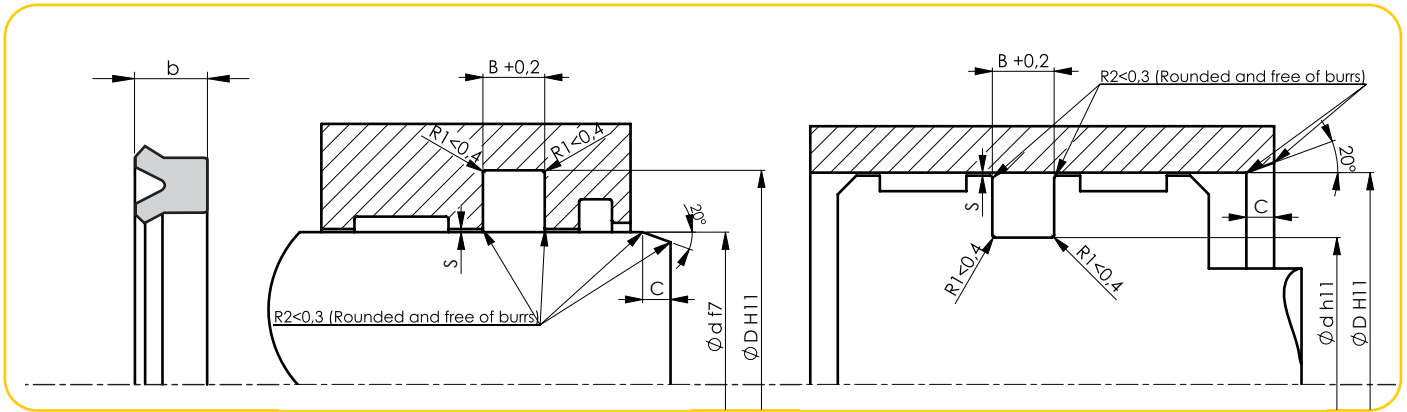

ALP No - Code	Ölçü - Dimension	Ød	ØD	b	B	C	NBR	PU
A101-016/3	16X24X6	16	24	6	7	4	NBR	PU
A101-016/13	16X24X6,5	16	24	6.5	7.5	4	NBR	PU
A101-016/2	16X25X5	16	25	5	6	4	NBR	PU
A101-016/9	16X26X5	16	26	5	6	4.5	NBR	PU
A101-016/6	16X26X6	16	26	6	7	4.5	NBR	PU
A101-016	16X26X8	16	26	8	9	4.5	NBR	PU
A101-016/5	16X28X6	16	28	6	7	5	NBR	PU
A101-016/8	16X29X6	16	29	6	7	5	NBR	PU
A101-016/12	16X30X7	16	30	7	8	5.5	NBR	PU
A101-016/15	16X32X10	16	32	10	11	6	NBR	PU
A101-017/1	17X25X4	17	25	4	4.5	4	NBR	PU
A101-017/2	17X28X7	17	28	7	8	5	NBR	PU
A101-017	17X32X10	17	32	10	11	5.5	NBR	PU
A101-018/11	18X24X4	18	24	4	4.5	3	NBR	PU
A101-018/3	18X24X8	18	24	8	9	3	NBR	PU
A101-018/9	18X25X5	18	25	5	6	3.5	NBR	PU
A101-018/12	18X25X5,5	18	25	5.5	6.5	3.5	NBR	PU
A101-018/4	18X26X4	18	26	4	4.5	4	NBR	PU
A101-018/10	18X26X5	18	26	5	6	4	NBR	PU
A101-018/2	18X28X6	18	28	6	7	4.5	NBR	PU
A101-018	18X28X8	18	28	8	9	4.5	NBR	PU
A101-018/1	18X30X6	18	30	6	7	5	NBR	PU
A101-018/5	18X30X7,5	18	30	7.5	8.5	5	NBR	PU
A101-018/6	18X30X8,5	18	30	8.5	9.5	5	NBR	PU
A101-018/7	18X30X10	18	30	10	11	5	NBR	PU
A101-018/8	18X32X7	18	32	7	8	5.5	NBR	PU
A101-019/1	19,5X23,91X4,81	19.5	23.91	4.81	5.81	2	NBR	PU
A101-019	19X25X6	19	25	5.5	7	3	NBR	PU
A101-019/2	19X26X6,7	19	26	6.7	7.7	3.5	NBR	PU
A101-020/24	20X24X3	20	24	3	3.5	2	NBR	PU
A101-020/14	20X25X3	20	25	3	3.5	2.5	NBR	PU
A101-020/2	20X25X3,5	20	25	3.5	4	2.5	NBR	PU
A101-020/32	20X25X5	20	25	5	6	2.5	NBR	PU
A101-020/33	20X26X4	20	26	4	4.5	3	NBR	PU
A101-020/28	20X26X5	20	26	5	6	3	NBR	PU
A101-020/27	20X26X6	20	26	6	7	3	NBR	PU
A101-020/4	20X27X6	20	27	6	7	3.5	NBR	PU
A101-020/13	20X28X4	20	28	4	4.5	4	NBR	PU
A101-020/1	20X28X5	20	28	5	6	4	NBR	PU